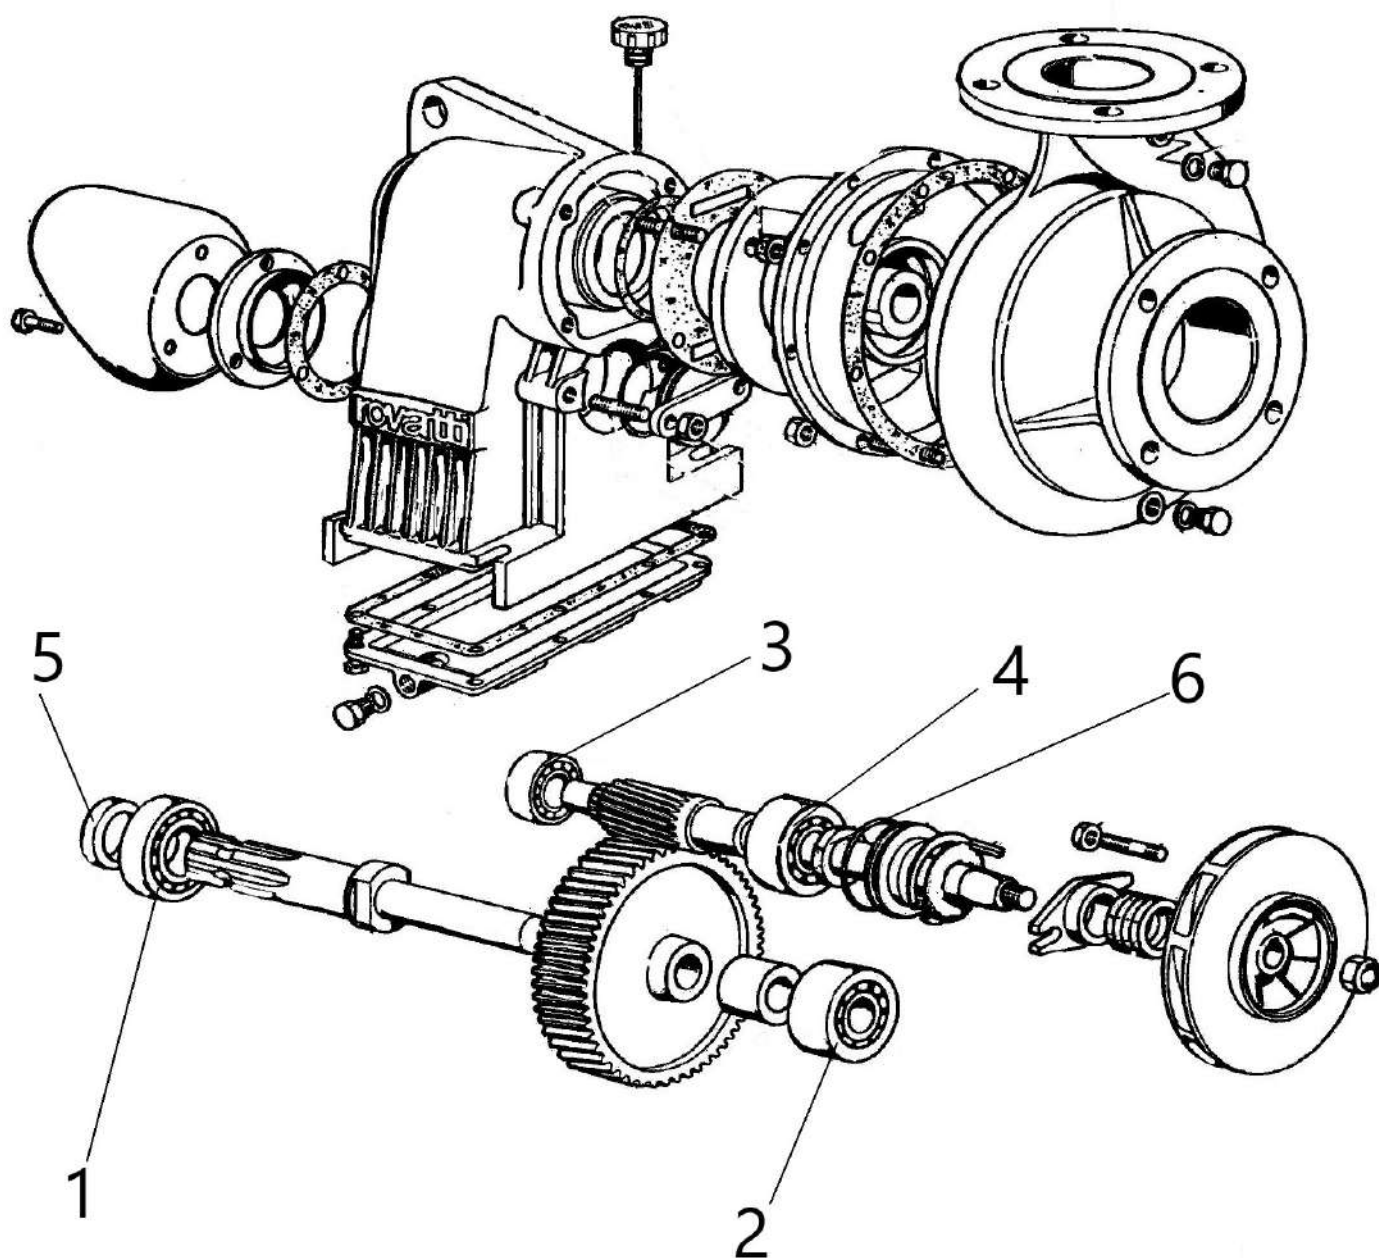

## Подшипники и сальники на насосы Роватти от ВОМ трактора 20.10.2020

Первый номер (например, **3CU036**) – заводская маркировка подшипников от производителя насосов (Rovatti, Италия).

Второй номер (например, **3205-C3**) – общепринятая маркировка подшипников (позволяет подобрать аналог от другого производителя).