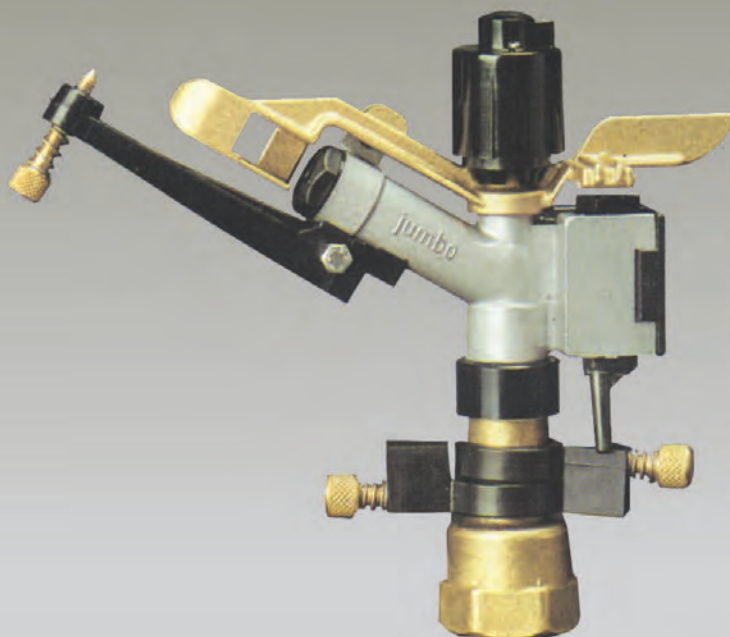

Секторный

Jumbo 30°

Cod. 10020

Диаметр соединительного винта Fern. connection screw	Inch	1"
Вес нетто Netweight	кг	0,600
Размер упаковки для 30 спринклеров Size/pack. for 30 rainguns	см	57x28x26

Специальный спринклер, особенно подходящий для полива виноградников, садов и огородов при низком давлении и небольшом количестве осадков в час. Изготовлен из латуни, алюминия и материала RILSAN, с круговым и секторным режимом работы. Оснащен сменными насадками и регулируемым прерывателем. Подходит для полива и защиты от заморозков.

Irrigatore ideale per l'irrigazione sia a bassa pressione che a pioggia lenta di vigneti, frutteti e ortaggere. Viene costruito in ottone, lega leggera e RILSAN nella versione a settori; è dotato di ugelli intercambiabili e di rompigitto registrabile. Adatto per l'irrigazione polivalente e la protezione antibrina.

Special sprinkler, particularly fit for the irrigation of vineyards, orchards and market-gardens, both at low pressure and small rainfall per hour. Made of brass, aluminium and RILSAN, it is available in part circle. It is equipped with interchangeable nozzles and an adjustable jet-breaker. Suitable for multivalent irrigation and frost protection.