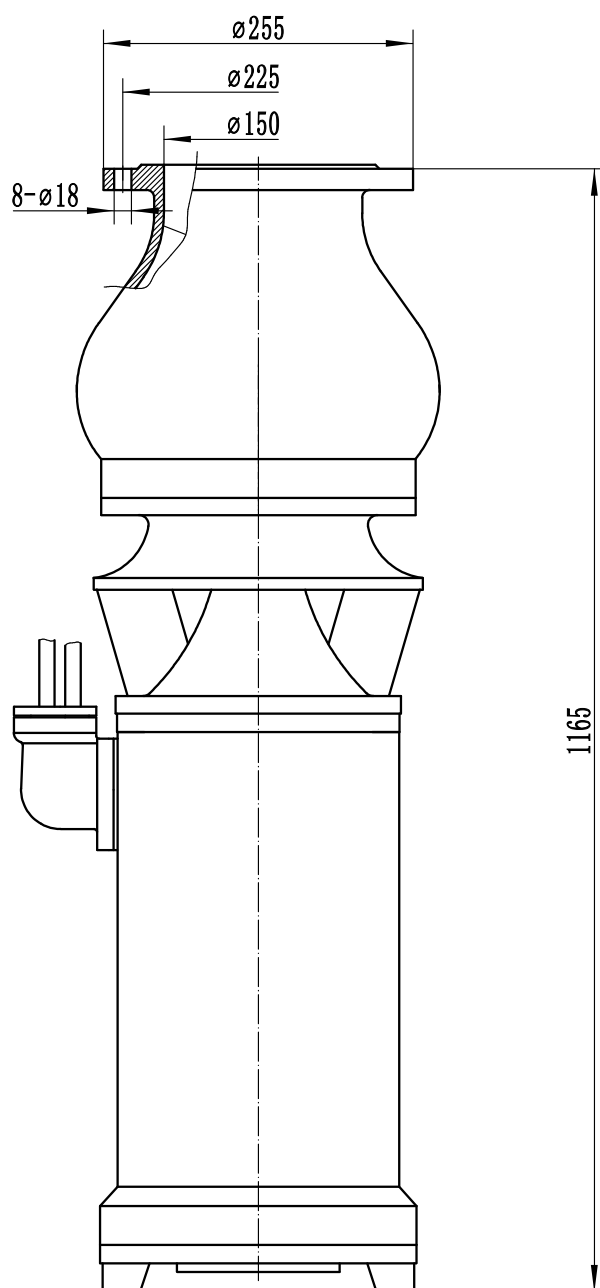

AQUATORIYA

150QSH260-16-18.5KW

AQUATORIYA

Высокопроизводительные насосы для с/х,
промышленности, строительства и ЖКХ

8 (861) 258 33 75

+7 918 333 60 70

agrosektor23.ru