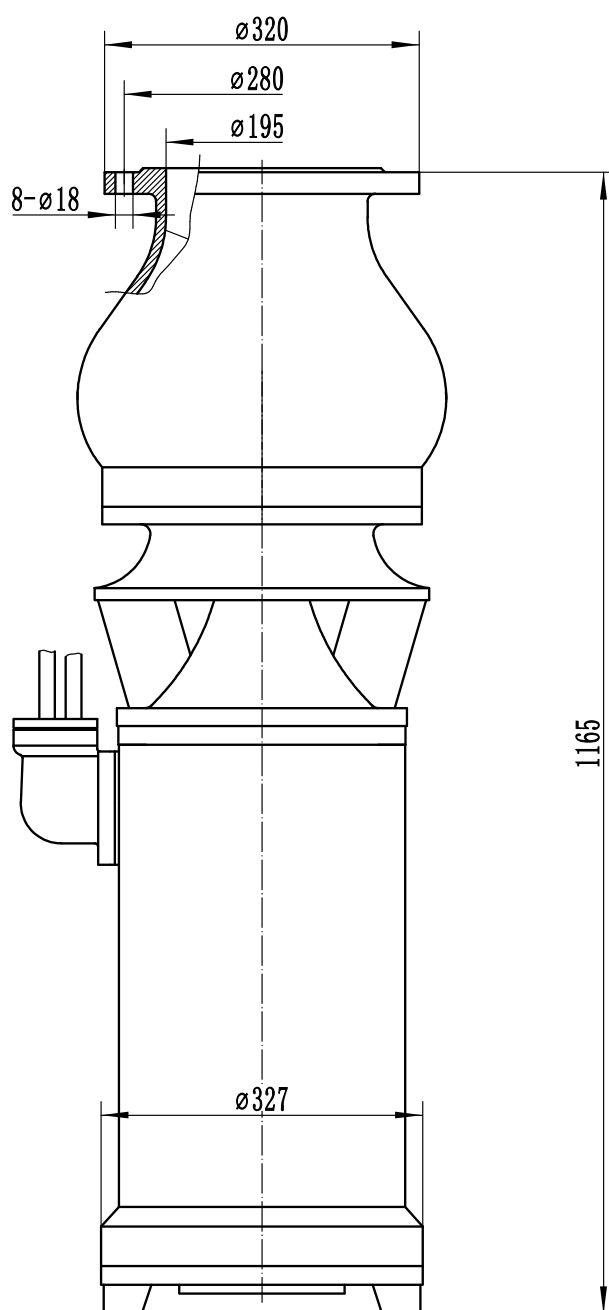

AQUATORIYA

200QSH350-12-18.5KW

AQUATORIYA

Высокопроизводительные насосы для с/х,
промышленности, строительства и ЖКХ

8 (861) 258 33 75

+7 918 333 60 70

agrosektor23.ru