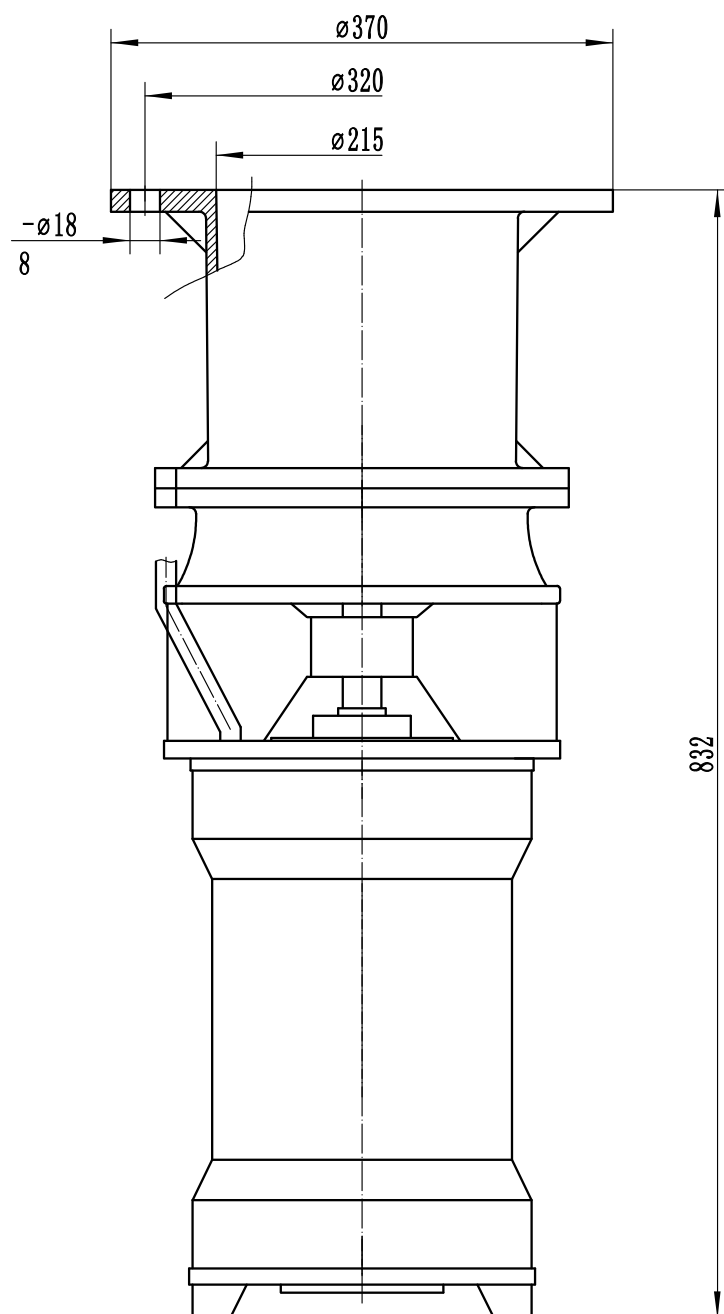

AQUATORIYA

200QSZ450-4.5-7.5KW

AQUATORIYA

Высокопроизводительные насосы для с/х,
промышленности, строительства и ЖКХ

8 (861) 258 33 75

+7 918 333 60 70

agrosektor23.ru