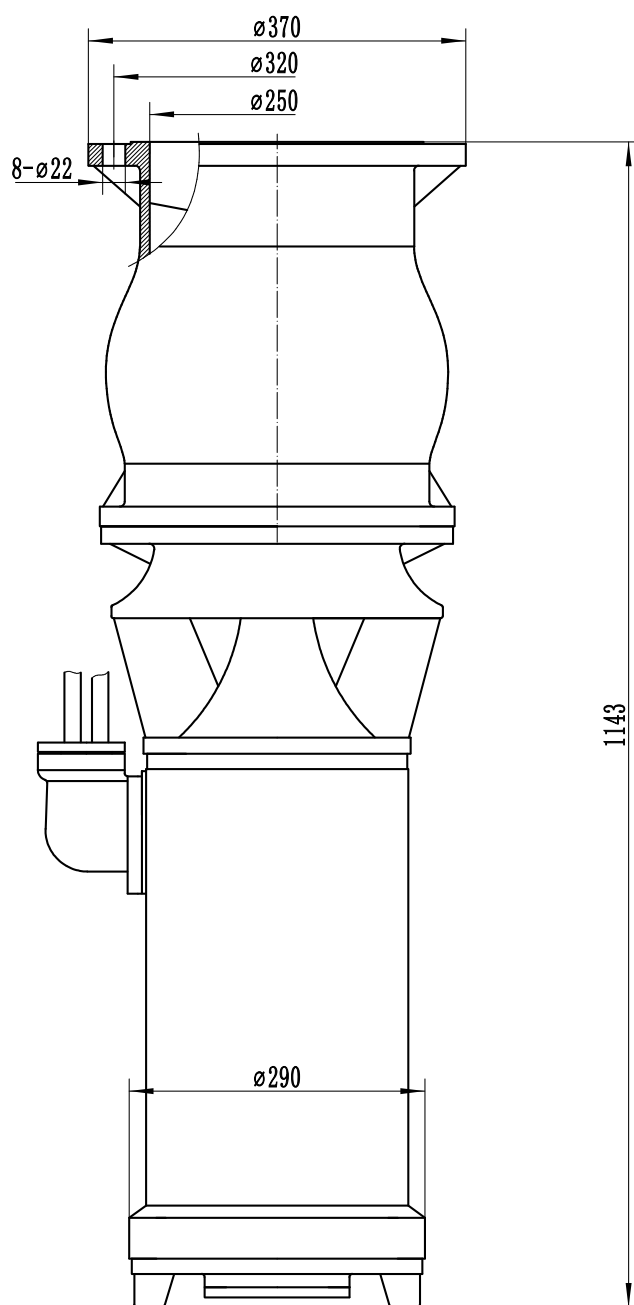

AQUATORIYA

250QSH450-5.5-11KW

AQUATORIYA

Высокопроизводительные насосы для с/х,
промышленности, строительства и ЖКХ

8 (861) 258 33 75

+7 918 333 60 70

agrosektor23.ru