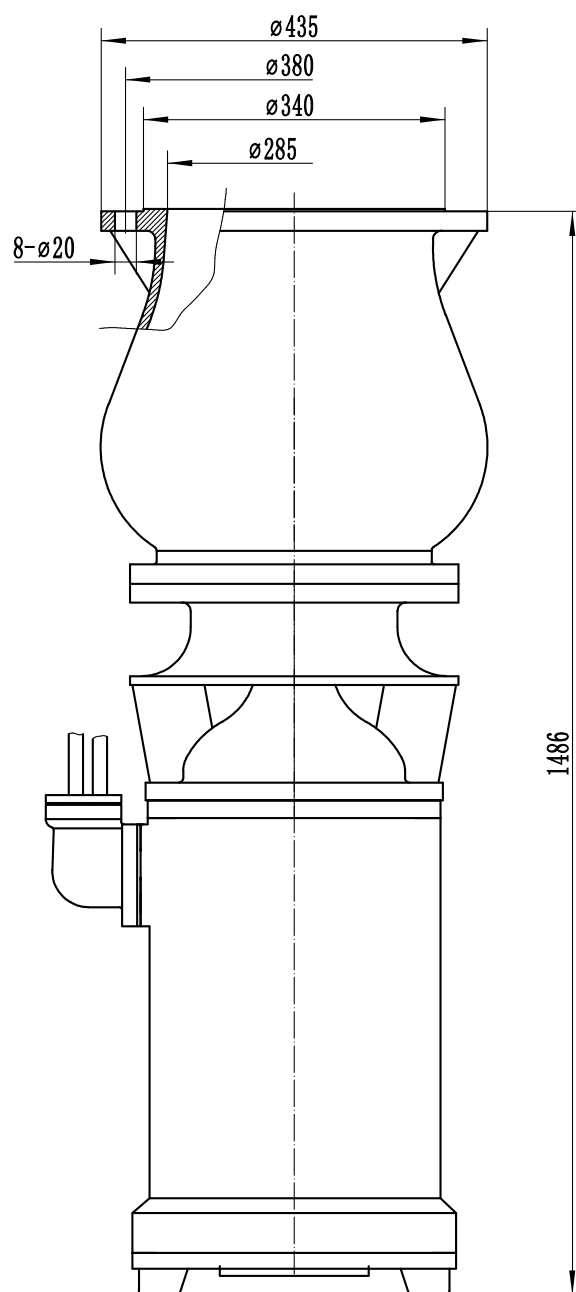

AQUATORIYA

300QSH600-16-45KW

AQUATORIYA

Высокопроизводительные насосы для с/х,
промышленности, строительства и ЖКХ

8 (861) 258 33 75

+7 918 333 60 70

agrosektor23.ru