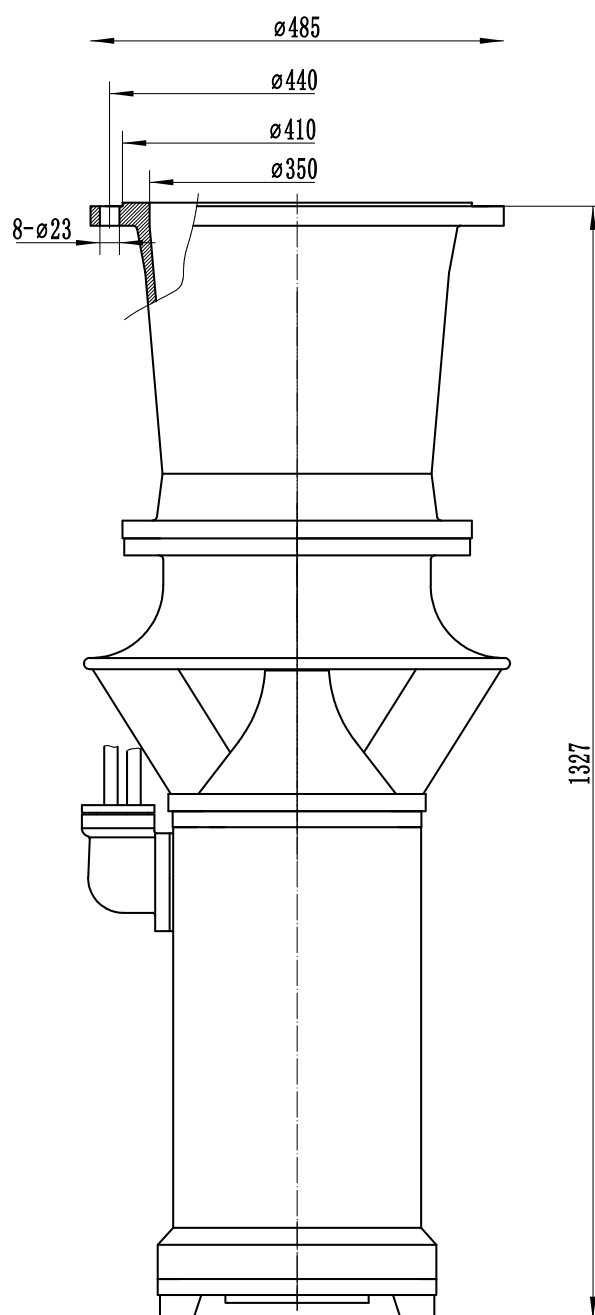

AQUATORIYA

350QSZ1250-5.4-30KW

AQUATORIYA

Высокопроизводительные насосы для с/х,
промышленности, строительства и ЖКХ

8 (861) 258 33 75

+7 918 333 60 70

agrosektor23.ru