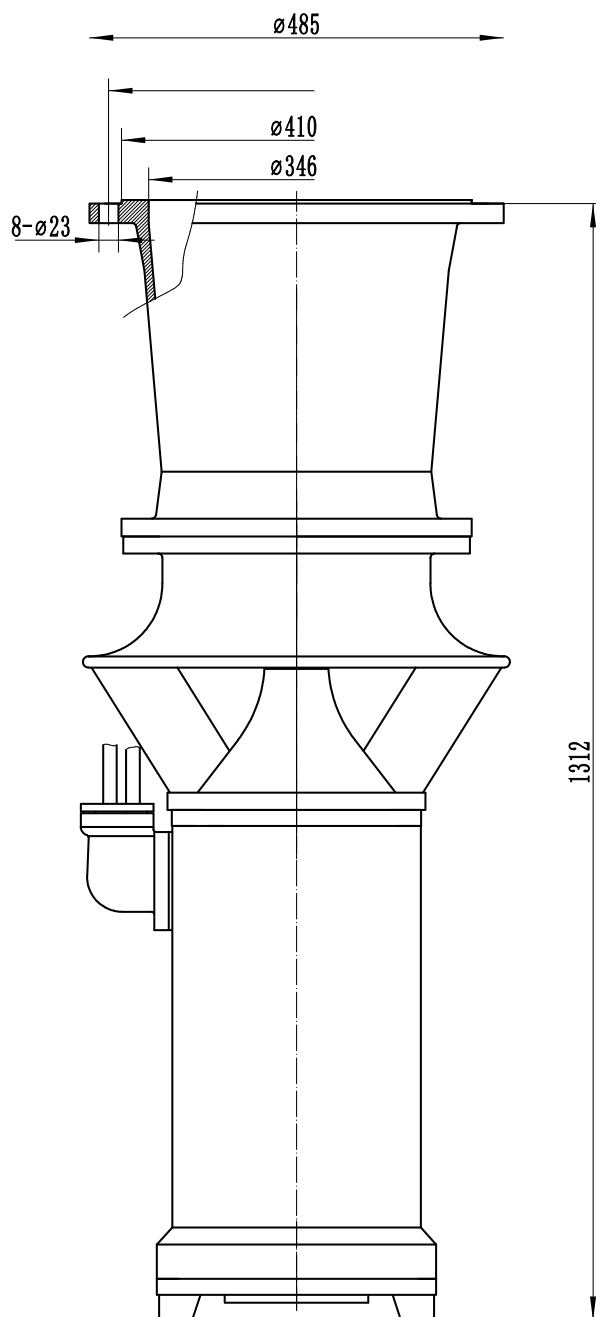

# AQUATORIYA

350QSZ1500-2.7-18.5KW