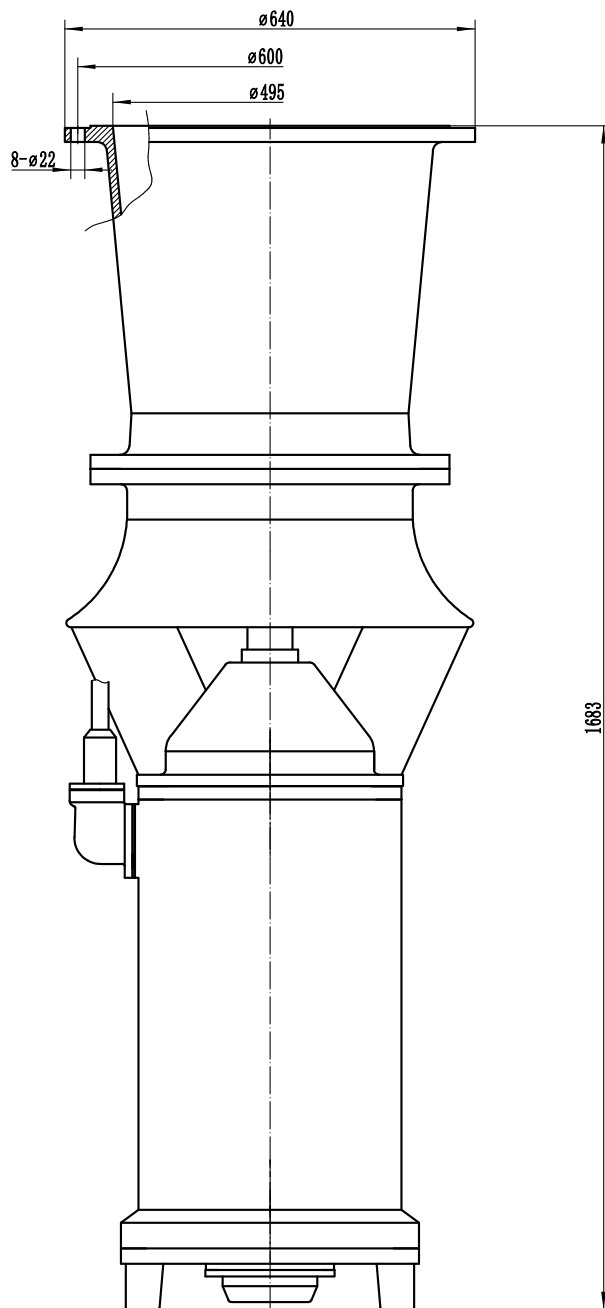

# AQUATORIYA

500QSZ2880-3.8-55KW